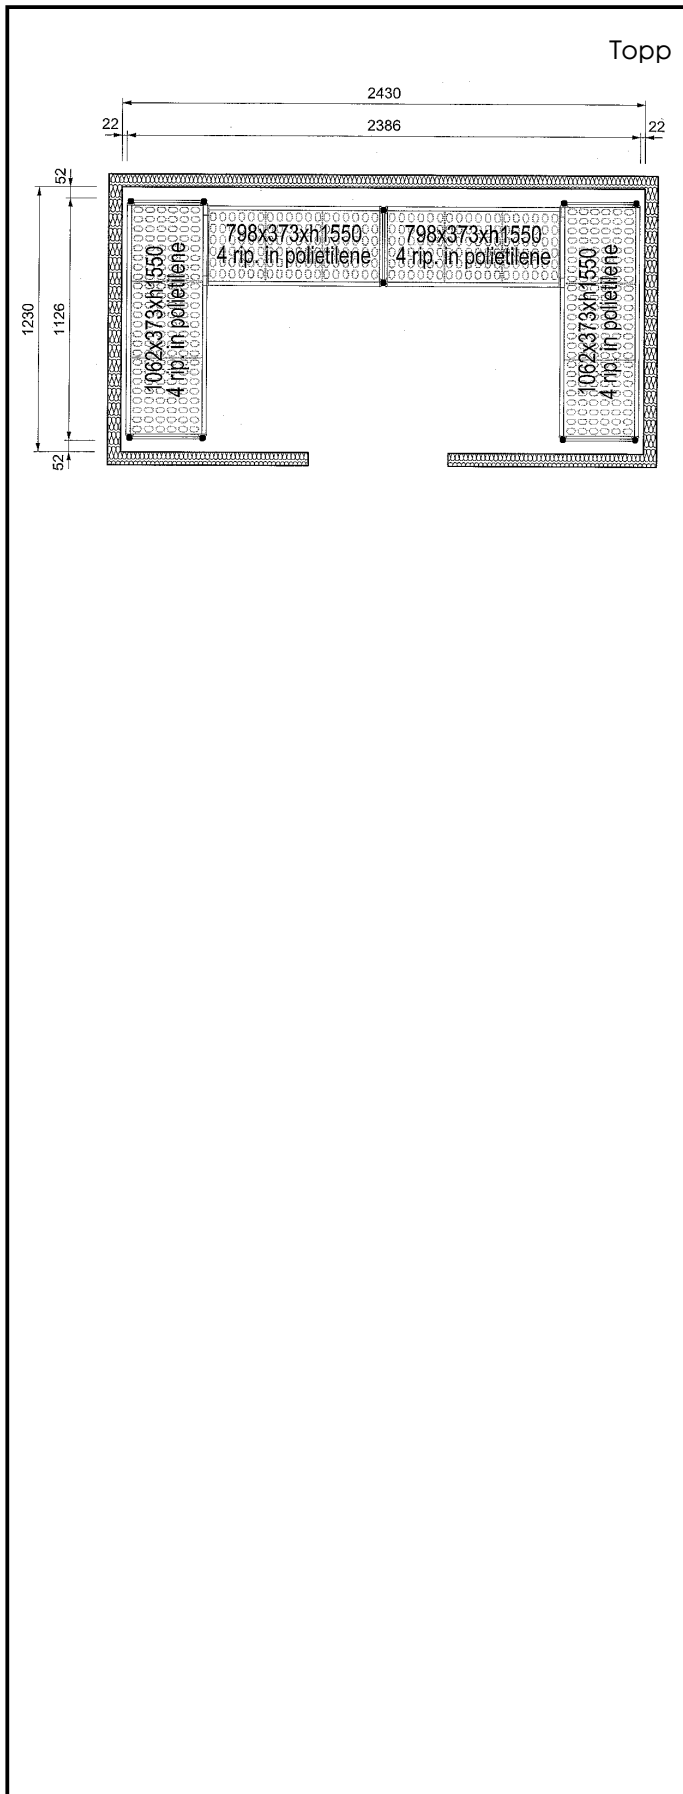

Electrolux
PROFESSIONAL

Rostfri inredning
Hyllor bestående av: aluminiumstegar och
4 plasthyllor för 2430x1230 mm kylrum

Viktig information

Ytermått, bredd	708 mm
137100 (CRS2412)	
Ytermått, djup	373 mm
Ytermått, höjd	1550 mm
Max kapacitetsvikt:	2200 kg
Nettovikt:	63 kg
Uprights	2

Rostfri inredning
Hyllor bestående av: aluminiumstegar och 4 plasthyllor för 2430x1230
mm kylrum
Företaget förbehåller sig rätten att göra ändringar i de produkter utan föregående meddelande.